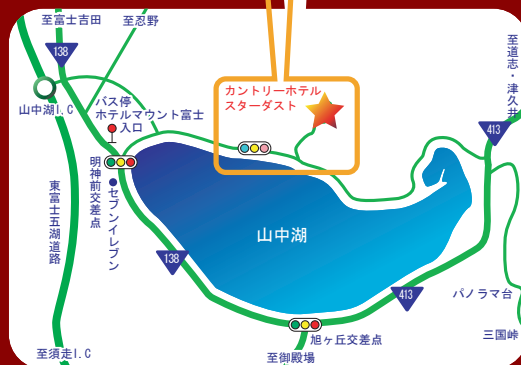

# 言葉にならないハッピータイム

- 風に乗るウィンドサーフィン
- 鳥にあいさつパラグライダー
- 星空のシンフォニー
- 小鳥達のコーラス
- 緑と風のジャムセッション
- バックギャモンで運試し
- カクテルで話がはずむバータイム
- リスと出会う散歩道
- 味覚探訪の甲斐路行
- フルーツの里でワインと桃にぶどう狩り
- ミレーの在る美術館
- ピカソとムーアが住みつけた彫刻の森
- 絶叫マシーンの富士急ハイランド
- 猛獣達の迫力サファリパーク
- F1サーカス富士スピードウェイ