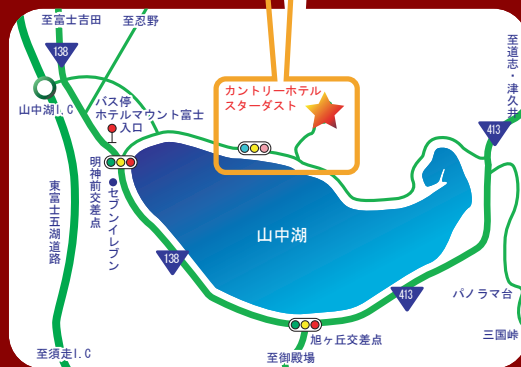

リスと出会う散歩道

味覚探訪の甲斐路行

フルーツの里でワインと桃にぶどう狩り

ミレーの在る美術館

ピカソとムーアが住みつけた彫刻の森

絶叫マシーンの富士急ハイランド

猛獣達の迫力サファリパーク

F1サーカス富士スピードウェイ